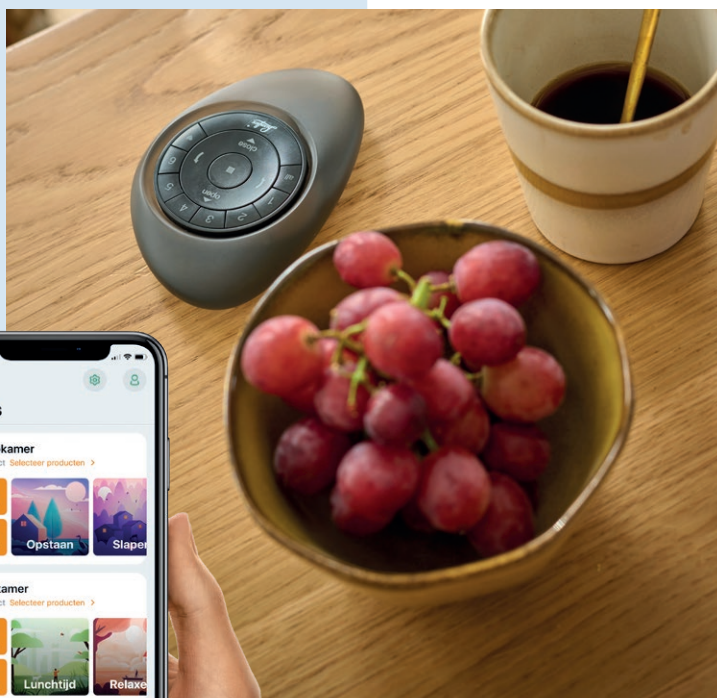

In een slim huis
is er ruimte voor
wat er toe doet

Voor wie houdt van luxe en gemak zijn er verschillende producten en interior hacks om het thuis aangenamer te maken. Elektrische bediening van je raamdecoratie staat met stip op nummer één, maar er is meer! Slim wonen betekent ook slim kiezen voor kwaliteit en slim omgaan met je producten zodat ze zo lang mogelijk meegaan.

It's in the name

Met de SmartCord® bediening van Luxaflex® bedien je je vouwgordijnen, Duette®, Silhouette® en Plissé shades op een slimme én veilige manier. Bijzonder is dat het intrekbare koord een constante lengte houdt. Hierdoor heb je geen last van lange slingerende koorden en kun je je zonwering moeiteloos en veilig bedienen. Geef een simpel trekje aan het touw en de zonwering zakt automatisch naar de gewenste eindpositie.

Slimme bediening

Met de PowerView® en Bliss Motorisation gadgets voor je Luxaflex® en NL Label producten bedien je je raamdecoratie super eenvoudig. Met een druk op de knop of via een app open en sluit je je zonwering of gordijnen naar wens. Het is zelfs mogelijk om vooraf scènes in te stellen en meerdere producten tegelijk te bedienen. Ook de afwerking is een plus: de raamdecoratie is koordloos en heeft daarmee een strakke uitstraling.